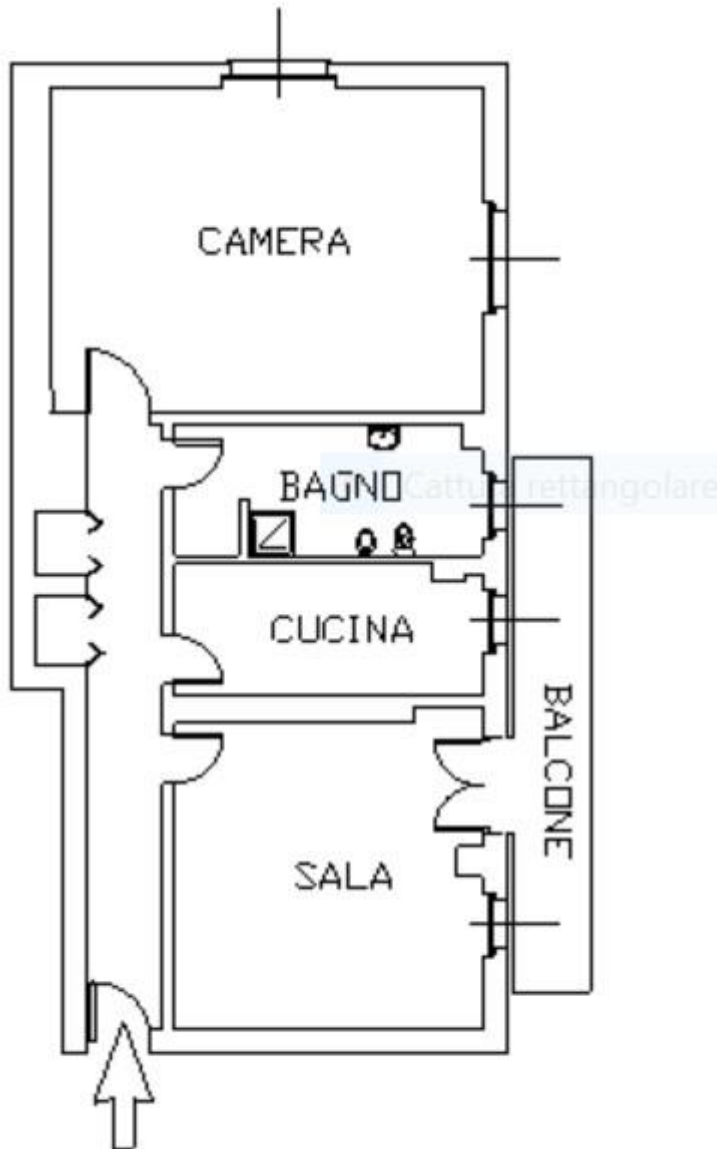

## RI.012

VIA RIZZARDI 12 - MILANO

**Dati generali:**

**Anno di costruzione:** 1953-1954-1957  
**Progettista:**  
**Indirizzo:** Via Rizzardi 12 - MI  
**N° unità abitative** 48 (di cui 21 di proprietà di Lum)  
**N° unità commerciali** 2  
**Box** 14  
**Posti auto** 12

## RILIEVO FOTOGRAFICO

Alloggio: RI.012, Via Rizzardi 12, MILANO

### Vista dell'ingresso